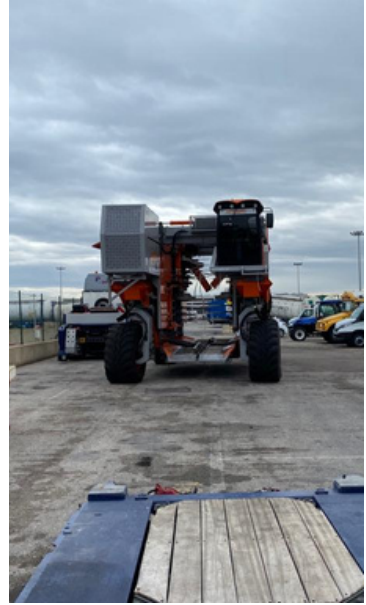

PROJECT CARGO: