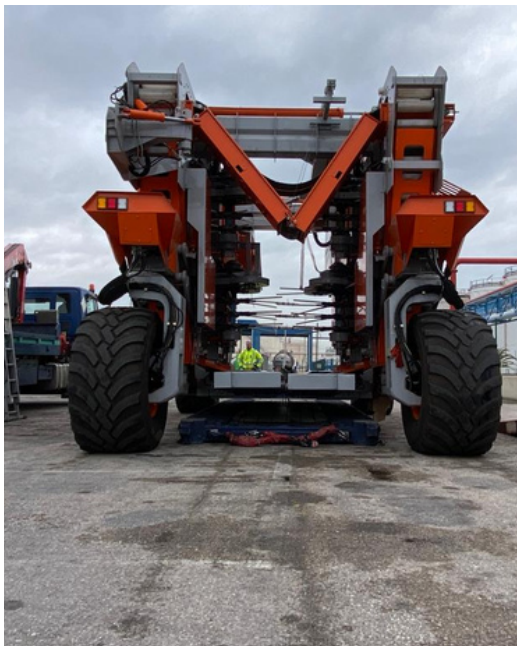

PROJECT CARGO:

Descripción

Importación RORO de Cosechadora OPTIMUS C desde Argentina al puerto de Valencia de de 900x410x410 cm de altura y 30 TN.

Descarga en puerto, desmontaje de ruedas y transporte especial hasta casa del cliente.